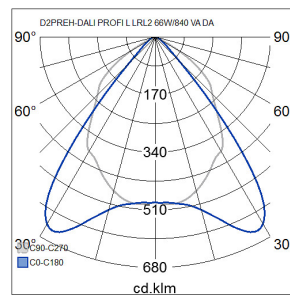

Profi L

1510x238 IP20 58W/840 DA AL MA WH

Armaturserie för kontor och andra offentliga utrymmen. Finns i två stolmlängder och stombredder. Sortimentet innehåller två färgtemperaturer och flera effektalternativ. Som alternativ finns modeller med ett eller två bländskydd med matt yta. Pendel- eller ytmontering.

Profi L Ytmontage/pendelarmatur 58W 4000K 7200lm
Dim DALI-2; IP20; SK I; L70B50 100000h; LED ej
utbytbar; CRI>80; SDCM3; Lämplig för genomgående
ledning; 5x2.5mm²; Kapsling Stål; Färg vit; Kupa
Övrigt; C16 max. 16

1510x238 IP20 58W/840 DA AL MA WH

E-NUMMER	KOD	KG	PRODUKTLINJE
	D2PREH-DALI		Profi L