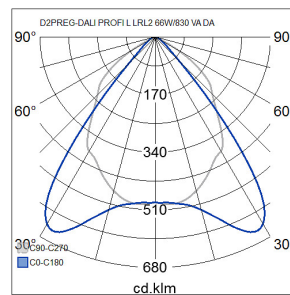

Profi L

1510x238 IP20 58W/830 DA AL MA WH

Armaturserie för kontor och andra offentliga utrymmen. Finns i två stolmlängder och stombredder. Sortimentet innehåller två färgtemperaturer och flera effektalternativ. Som alternativ finns modeller med ett eller två bländskydd med matt yta. Pendel- eller ytmontering.

Profi L Ytmontage/pendelarmatur 58W 3000K 7200lm Dim DALI-2; IP20; SK I; L70B50 100000h; LED ej utbytbar; CRI>80; SDCM3; Lämplig för genomgående ledning; 5x2.5mm²; Kapsling Stål; Färg vit; Kupa Övrigt; C16 max. 16

1510x238 IP20 58W/830 DA AL MA WH			
E-NUMMER	KOD	KG	PRODUKTLINJE
	D2PREG-DALI		Profi L