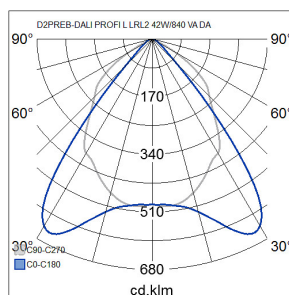

Profi L

1510x238 IP20 41W/840 DA AL
MA WH

Armaturserie för kontor och andra offentliga utrymmen. Finns i två stolmlängder och stombredder. Sortimentet innehåller två färgtemperaturer och flera effektalternativ. Som alternativ finns modeller med ett eller två bländskydd med matt yta. Pendel- eller ytmontering.

Profi L Ytmontage/pendelarmatur 41W 4000K 5350lm
Dim DALI-2; IP20; SK I; L70B50 100000h; LED ej
utbytbar; CRI>80; SDCM3; Lämplig för genomgående
ledning; 5x2.5mm²; Kapsling Stål; Färg vit; Kupa
Övrigt; C16 max. 26

1510x238 IP20 41W/840 DA AL MA WH

E-NUMMER	KOD	KG	PRODUKTLINJE
	D2PREB-DALI		Profi L