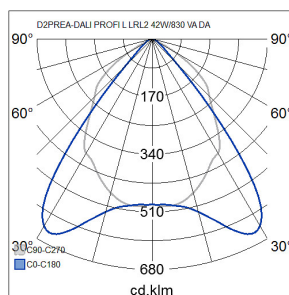

-O-
5 x 2,5

DALI-2

IP20

Profi L

1510x238 IP20 41W/830 DA AL
MA WH

Armaturserie för kontor och andra offentliga utrymmen. Finns i två stolmlängder och stombredder. Sortimentet innehåller två färgtemperaturer och flera effektalternativ. Som alternativ finns modeller med ett eller två bländskydd med matt yta. Pendel- eller ytmontering.

Profi L Ytmontage/pendelarmatur 41W 3000K 5350lm
Dim DALI-2; IP20; SK I; L70B50 100000h; LED ej
utbytbar; CRI>80; SDCM3; Lämplig för genomgående
ledning; 5x2.5mm²; Kapsling Stål; Färg vit; Kupa
Övrigt; C16 max. 26

1510x238 IP20 41W/830 DA AL MA WH

E-NUMMER	KOD	KG	PRODUKTLINJE
	D2PREA-DALI		Profi L