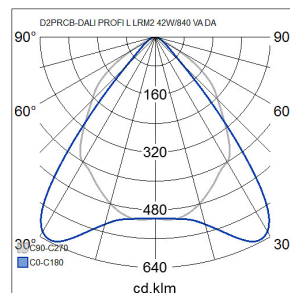

Profi L

1210x238 IP20 37W/840 DA AL MA WH

Armaturserie för kontor och andra offentliga utrymmen. Finns i två stolmlängder och stombredder. Sortimentet innehåller två färgtemperaturer och flera effektalternativ. Som alternativ finns modeller med ett eller två bländskydd med matt yta. Pendel- eller ytmontering.

Profi L Ytmontage/pendelarmatur 37W 4000K 4450lm
Dim DALI-2; IP20; SK I; L70B50 100000h; LED ej
utbytbar; CRI>80; SDCM3; Lämplig för genomgående
ledning; 2.5mm²; Kapsling Stål; Färg vit; Kupa Övrigt;
C16 max. 26

1210x238 IP20 37W/840 DA AL MA WH			
E-NUMMER	KOD	KG	PRODUKTLINJE
	D2PRCB-DALI		Profi L