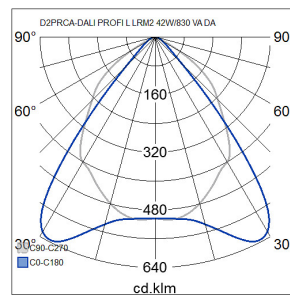

Profi L

1210x238 IP20 37W/830 DA AL MA WH

Armaturserie för kontor och andra offentliga utrymmen. Finns i två stolmlängder och stombredder. Sortimentet innehåller två färgtemperaturer och flera effektalternativ. Som alternativ finns modeller med ett eller två bländskydd med matt yta. Pendel- eller ytmontering.

Profi L Ytmontering/pendelarmatur 37W 3000K 4450lm
Dim DALI-2; IP20; SK I; L70B50 100000h; LED ej
utbytbar; CRI>80; SDCM3; Lämplig för genomgående
ledning; 5x2.5mm²; Kapsling Stål; Färg vit; Kupa
Övrigt; C16 max. 26

1210x238 IP20 37W/830 DA AL MA WH			
E-NUMMER	KOD	KG	PRODUKTLINJE
	D2PRCA-DALI		Profi L