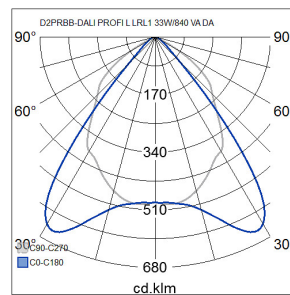

Profi L

1510x153 IP20 30W/840 DA AL MA WH

Armaturserie för kontor och andra offentliga utrymmen. Finns i två stolmlängder och stombredder. Sortimentet innehåller två färgtemperaturer och flera effektalternativ. Som alternativ finns modeller med ett eller två bländskydd med matt yta. Pendel- eller ytmontering.

Profi L Ytmontage/pendelarmatur 30W 4000K 3500lm Dim DALI-2; IP20; SK I; L70B50 100000h; LED ej utbytbar; CRI>80; SDCM3; Lämplig för genomgående ledning; 5x2.5mm²; Kapsling Stål; Färg vit; Kupa Övrigt; C16 max. 33

1510x153 IP20 30W/840 DA AL MA WH			
E-NUMMER	KOD	KG	PRODUKTLINJE
	D2PRBB-DALI		Profi L