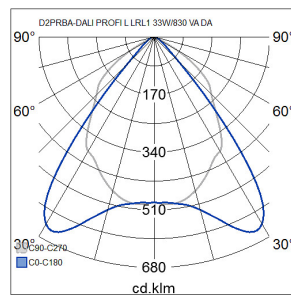

Profi L

1510x153 IP20 30W/830 DA AL MA WH

Armaturserie för kontor och andra offentliga utrymmen. Finns i två stolmlängder och stombredder. Sortimentet innehåller två färgtemperaturer och flera effektalternativ. Som alternativ finns modeller med ett eller två bländskydd med matt yta. Pendel- eller ytmontering.

Profi L Ytmontage/pendelarmatur 30W 3000K 3500lm
Dim DALI-2; IP20; SK I; L70B50 100000h; LED ej
utbytbar; CRI>80; SDCM3; Lämplig för genomgående
ledning; 5x2.5mm²; Kapsling Stål; Färg vit; Kupa
Övrigt; C16 max. 33

1510x153 IP20 30W/830 DA AL MA WH

E-NUMMER	KOD	KG	PRODUKTLINJE
	D2PRBA-DALI		Profi L