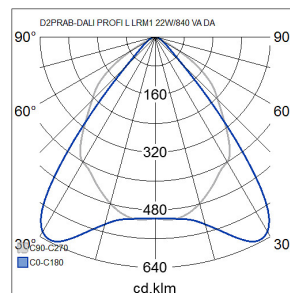

Profi L

1210x153 IP20 19W/840 DA AL MA WH

Armaturserie för kontor och andra offentliga utrymmen. Finns i två stolmlängder och stombredder. Sortimentet innehåller två färgtemperaturer och flera effektalternativ. Som alternativ finns modeller med ett eller två bländskydd med matt yta. Pendel- eller ytmontering.

Profi L Ytmontage/pendelarmatur 19W 4000K 2250lm Dim DALI-2; IP20; SK I; L70B50 100000h; LED ej utbytbar; CRI>80; SDCM3; Lämplig för genomgående ledning; 5x2.5mm²; Kapsling Stål; Färg vit; Kupa Övrigt; C16 max. 50

1210x153 IP20 19W/840 DA AL MA WH			
E-NUMMER	KOD	KG	PRODUKTLINJE
	D2PRAB-DALI		Profi L