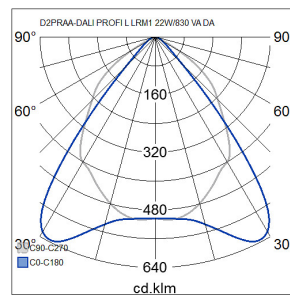

-O-
5 x 2,5

DALI-2

IP20

Profi L

1210x153 IP20 19W/830 DA AL MA WH

Armaturserie för kontor och andra offentliga utrymmen. Finns i två stolmlängder och stombredder. Sortimentet innehåller två färgtemperaturer och flera effektalternativ. Som alternativ finns modeller med ett eller två bländskydd med matt yta. Pendel- eller ytmontering.

Profi L Ytmontage/pendelarmatur 19W 3000K 2250lm Dim DALI-2; IP20; SK I; L70B50 100000h; LED ej utbytbar; CRI>80; SDCM3; Lämplig för genomgående ledning; 5x2.5mm²; Kapsling Stål; Färg vit; Kupa Övrigt; C16 max. 50

1210x153 IP20 19W/830 DA AL MA WH			
E-NUMMER	KOD	KG	PRODUKTLINJE
	D2PRAA-DALI		Profi L