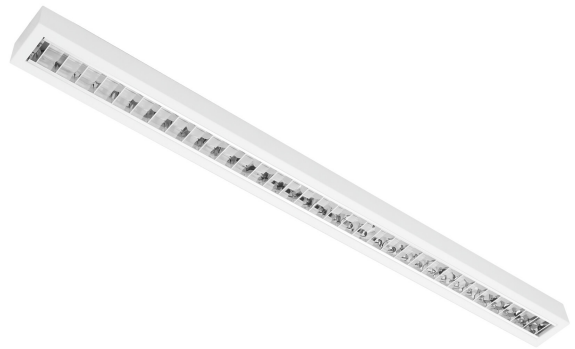

Eval

IP20 33W/830 DA2 AL MA WH

Eval är en elegant armaturserie för kontor och andra offentliga utrymmen. Armaturerna har bländskydd med matt yta. Armaturen kan ytmonteras eller alternativt pendelmonteras med en vajerupphängningssats som köps separat. I standardsortimentet finns två färgtemperaturer och två effekter.

Eval Ytmontage/pendelarmatur 33W 3000K 2800lm
Dim Dali-2; IP20; SK I; L70B50 100000h; LED ej utbytbar; CRI>80; SDCM3; Lämplig för genomgående ledning; 5x2.5mm²; Kapsling Stål; Färg vit; Kupa Plast, opal; C16 max. 40

Konstruktion	
Med monteringsdetaljer	Ja
Ljuskälla	LED ej utbyttbar
Med ljuskälla	Ja
Lämplig för antal ljuskällor	1
Lamphållare/socket	Övrigt
Material hus/kapsling/stomme	Stål
Ytskydd hus/kapsling/stomme	Pulverlackerad
Färg hus/kapsling/stomme	Vit
Material kupa/kåpa	Plast, opal
Rasterutförande	Matt
Drivdon ingår	Ja
Utbyttbart drivdon	Ja
Energieffektivitetsklass ljuskälla (EU 2019/2015)	C
Innehåller produkt enligt 2019/2020/EU	Ja
Nöddriftförsörjningssystem	Ingen
Integrerad nödströmförsörjning	Nej
Med brytare	Nej
Med lufthål	Nej
Glödtrådtest (IEC 60695-2-11)	650 °C - 30 s