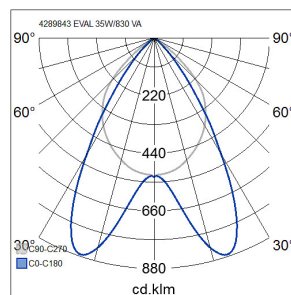

Eval

IP20 33W/830 DA2 AL MA WH

Eval är en elegant armaturserie för kontor och andra offentliga utrymmen. Armaturerna har bländskydd med matt yta. Armaturen kan ytmonteras eller alternativt pendelmonteras med en vajerupphängningssats som köps separat. I standardsortimentet finns två färgtemperaturer och två effekter.

Eval Ytmontage/pendelarmatur 33W 3000K 2800lm
Dim Dali-2; IP20; SK I; L70B50 100000h; LED ej utbytbar; CRI>80; SDCM3; Lämplig för genomgående ledning; 5x2.5mm²; Kapsling Stål; Färg vit; Kupa Plast, opal; C16 max. 40

IP20 33W/830 DA2 AL MA WH			
E-NUMMER	KOD	KG	PRODUKTLINJE
	D2EVAA-DALI	2.4	Eval