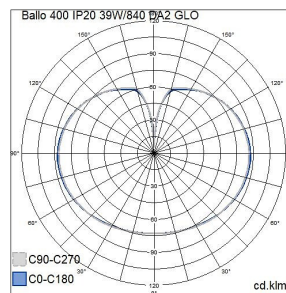

400 IP20 39W/840 DA2 GLO

E-NUMMER	KOD	KG	PRODUKTLINJE
	D2BABB-DALI	4 kg	Ballo