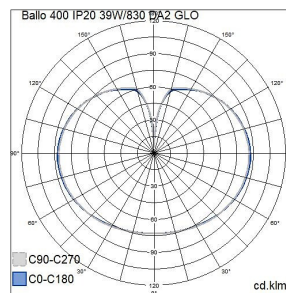

400 IP20 39W/830 DA2 GLO

E-NUMMER	KOD	KG	PRODUKTLINJE
	D2BABA-DALI	4 kg	Ballo