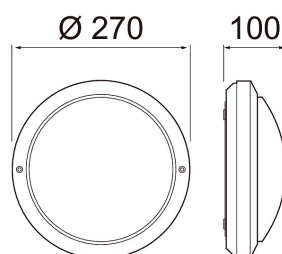

# Circle

SNRO	KOODI	KG	TUOTESARJA
Circle			Circle

Asennus

Rakenne

Himmennys ja ohjaus

Valotekniset tiedot

Elinikä ja suorituskyky

Mitat