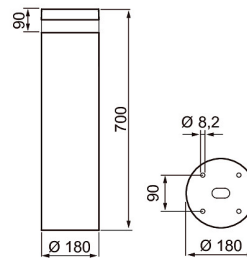

IP65 40W/840 PCC BK H700			
SNRO	KOODI	KG	TUOTESARJA
A50LYK	A50LYK	6 kg	Olympos

STUL-TAKUU