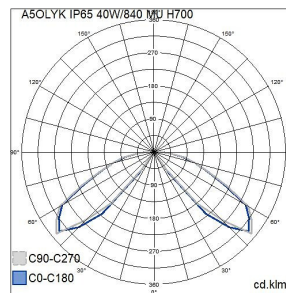

IP65 40W/840 PCC BK H700			
SNRO	KOODI	KG	TUOTESARJA
A50LYK	A50LYK	6 kg	Olympos

STUL-TAKUU