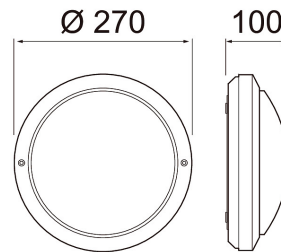

IP65 E27 PCO IK07 SI			
E-NUMMER	KOD	KG	PRODUKTLINJE
	A5CIRD	1.38	Circle