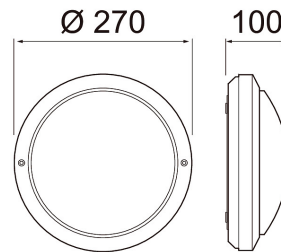

Circle Seinävalaisin ulko Ei him; IP65; IK07; SL I; LED vaihdettava; Soveltuu läp johdotukseen; 3x1.5mm²; Kotelo al; Väri hop; Suojus Opaalimuovi

IP65 E27 PCO IK07 SI

SNRO	KOODI	KG	TUOTESARJA
A5CIRD	A5CIRD	1.38	Circle

STUL-TAKUU

Asennus	
Seinäasennus	Kyllä
Soveltuu ripustettavaksi	Ei
Kattoasennus	Kyllä
Soveltuu uppoasennukseen	Ei
Soveltuu pinta-asennukseen	Kyllä
Soveltuu jonoasennukseen	Ei
Soveltuu kiinnikeasennukseen	Ei
Soveltuu päätetyöskentelyyn	Ei
Kotelointiluokka (IP)	IP65
Kotelointiluokka (IP), takasivu	Muu
Kotelointiluokka (IP), edestä	IP65
Iskunkestävyysluokka	IK07
Valaisimen pintalämpötila on rajoitettu, luokka D, standardi DIN EN 60598-2-24	Ei
Soveltuu turvalaistukseen	Ei
Hätätoimintojen valvontajärjestelmä	Ei ole
Valaisimen suojaaminen lämpöeristävällä materiaalilla mahdollista	-
Kaapelointitapa	Soveltuu läpipohtukseen
Napojen lukumäärä	3
Johtimen poikkipinta-ala (mm ²)	1.5
Kytkeitä	Pistokepuristin / jousiliitin
Liitettävien johtimien poikkipinta-ala (min) (mm ²)	1.5
Liitettävien johtimien poikkipinta-ala (max) (mm ²)	1.5

Elinikä ja suorituskyky	
Ympäristön mitoituslämpötila IEC62722-2-1 mukaisesti (min) (°C)	-25
Ympäristön mitoituslämpötila IEC62722-2-1 mukaisesti (max) (°C)	25

Mitat	
Leveys (mm)	270
Korkeus/syvyys (mm)	100
Pituus (mm)	270
Ulkohalkaisija (mm)	270