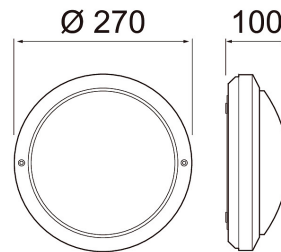

Circle

IP65 E27 PCO IK07 BK

Circle med E27 sockel är en pålitlig och hållbar väggarmatur för utomhusbruk, tillverkad av högkvalitativa material. Armaturens stomme är av pressgjutet aluminium och är ytbehandlad med korrosionsbeständig, UV-skyddad polyesterfärg. Även opalkupan har UV-skydd. Väggarmaturen med sin avskalade design är lämplig för fasader, trappuppgångar och förrådsutrymmen i bostadshus och offentlig miljö. Du kan välja önskad ljuskälla med E27-sockel till armaturen och därmed önskad färgtemperatur och effekt. (A60 Max 11W).

Montering	
Lämplig för väggmontering	Ja
Lämplig för pendelupphängning	Nej
Lämplig för takmontering	Ja
Lämplig för inbyggnad/infällnad	Nej
Lämplig för utanpåliggande montage	Ja
Lämplig för rampmontage	Nej
Lämplig för klämmontering	Nej
Anpassad för bildskärmsarbete (EN 12464-1)	Nej
Kapslingsklass (IP)	IP65
Skyddsklass (IP) baksida	Övrigt
Skyddsklass (IP) framsida	IP65
Slagtålighet (IK)	IK07
Armatyr med begränsad ytttemperatur "D" (EN 60598-2-24)	Nej
Lämplig för nödbelysning	Nej
Nöddriftsövervakningssystem	Ingen
Övertäckning med isolering	-
Typ av kabeldragning	Lämplig för genomgående ledning
Antal poler	3
Ledararea (mm ²)	1.5
Typ anslutning	Insticksklämma (snabbklämma)
Anslutningsbar ledararea (min) (mm ²)	1.5
Anslutningsbar ledararea (max) (mm ²)	1.5

Livslängd och kapacitet	
Nominell omgivande temperatur (IEC62722-2-1) (min) [°C]	-25
Nominell omgivande temperatur (IEC62722-2-1) (max) [°C]	25

Mått	
Bredd (mm)	270
Höjd/djup (mm)	100
Längd (mm)	270
Ytterdiameter (mm)	270