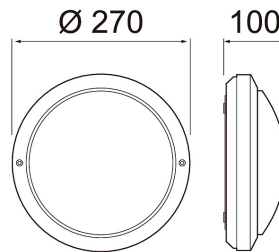

Circle Seinävalaisin ulko Ei him; IP65; IK07; SL I; LED vaihdettava; Soveltuu läpijohtokseen; 3x1.5mm²; Kotelo al; Väri mus; Suojus Opaalimuovi

IP65 E27 PCO IK07 BK

SNRO	KOODI	KG	TUOTESARJA
A5CIRC	A5CIRC	1.38	Circle

STUL-TAKUU

Asennus	
Seinäasennus	Kyllä
Soveltuu ripustettavaksi	Ei
Kattoasennus	Kyllä
Soveltuu uppoasennukseen	Ei
Soveltuu pinta-asennukseen	Kyllä
Soveltuu jonoasennukseen	Ei
Soveltuu kiinnikeasennukseen	Ei
Soveltuu päätetyöskentelyyn	Ei
Koteloitiluokka (IP)	IP65
Koteloitiluokka (IP), takasivu	Muu
Koteloitiluokka (IP), edestä	IP65
Iskunkestävyysluokka	IK07
Valaisimen pintalämpötila on rajoitettu, luokka D, standardi DIN EN 60598-2-24	Ei
Soveltuu turvalaistukseen	Ei
Hätätoimintojen valvontajärjestelmä	Ei ole
Valaisimen suojaaminen lämpöeristävällä materiaalilla mahdollista	-
Kaapelointitapa	Soveltuu läpipohtokseen
Napojen lukumäärä	3
Johtimen poikkipinta-ala (mm ²)	1.5
Kytkeitä	Pistokepuristin / jousiliitin
Liitettävien johtimien poikkipinta-ala (min) (mm ²)	1.5
Liitettävien johtimien poikkipinta-ala (max) (mm ²)	1.5

Elinikä ja suorituskyky	
Ympäristön mitoituslämpötila IEC62722-2-1 mukaisesti (min) (°C)	-25
Ympäristön mitoituslämpötila IEC62722-2-1 mukaisesti (max) (°C)	25

Mitat	
Leveys (mm)	270
Korkeus/syvyys (mm)	100
Pituus (mm)	270
Ulkohalkaisija (mm)	270