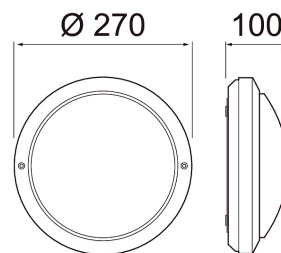

IP65 E27 PCO IK07 WH			
E-NUMMER	KOD	KG	PRODUKTLINJE
	A5CIRB	1.38	Circle