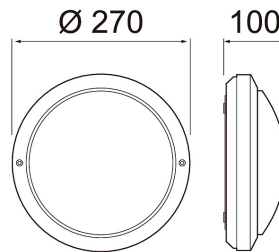

Circle

IP65 E27 PCO IK07 WH

Circle on laadukkaista materiaaleista valmistettu, luotettava ja kestävä seinävalaisin ulkokäyttöön. Valaisimen runko on painevalettua alumiinia ja sen pintakäsittely on tehty korroosiota kestävällä, UV-suojatulla polyesterimaalilla. Myös opaloidussa kuvussa on UV-suojaus. Muotoilultaan pelkistetty seinävalaisin voidaan asentaa asuinrakennusten julkisivuihin, porraskäytäviin ja varastotiloihin. Voit valita valaisimeen haluamasi lampun, E27-kannalla.

Circle Seinävalaisin ulko Ei him; IP65; IK07; SL I; LED vaihdettava; Soveltuu läp johdotukseen; 3x1.5mm²; Kotelo al; Väri val; Suojus Opaalimuovi

IP65 E27 PCO IK07 WH

SNRO	KOODI	KG	TUOTESARJA
A5CIRB	A5CIRB	1.38	Circle

STUL-TAKUU

Asennus	
Seinäasennus	Kyllä
Soveltuu ripustettavaksi	Ei
Kattoasennus	Kyllä
Soveltuu uppoasennukseen	Ei
Soveltuu pinta-asennukseen	Kyllä
Soveltuu jonoasennukseen	Ei
Soveltuu kiinnikeasennukseen	Ei
Soveltuu päätetyöskentelyyn	Ei
Koteloitiluokka (IP)	IP65
Koteloitiluokka (IP), takasivu	Muu
Koteloitiluokka (IP), edestä	IP65
Iskunkestävyysluokka	IK07
Valaisimen pintalämpötila on rajoitettu, luokka D, standardi DIN EN 60598-2-24	Ei
Soveltuu turvalaistukseen	Ei
Hätätoimintojen valvontajärjestelmä	Ei ole
Valaisimen suojaaminen lämpöeristävällä materiaalilla mahdollista	-
Kaapelointitapa	Soveltuu läpipohtukseen
Napojen lukumäärä	3
Johtimen poikkipinta-ala (mm ²)	1.5
Kytkenätapa	Pistokepuristin / jousiliitin
Liitettävien johtimien poikkipinta-ala (min) (mm ²)	1.5
Liitettävien johtimien poikkipinta-ala (max) (mm ²)	1.5

Elinikä ja suorituskyky	
Ympäristön mitoituslämpötila IEC62722-2-1 mukaisesti (min) (°C)	-25
Ympäristön mitoituslämpötila IEC62722-2-1 mukaisesti (max) (°C)	25

Mitat	
Leveys (mm)	270
Korkeus/syvyys (mm)	100
Pituus (mm)	270
Ulkohalkaisija (mm)	270