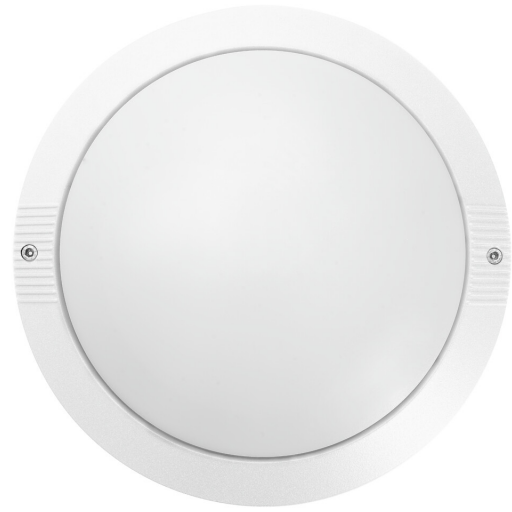

Circle

IP65 E27 PCO IK07 WH

Circle on laadukkaista materiaaleista valmistettu, luotettava ja kestävä seinävalaisin ulkokäyttöön. Valaisimen runko on painevalettua alumiinia ja sen pintakäsittely on tehty korroosiota kestävällä, UV-suojatulla polyesterimaalilla. Myös opaloidussa kuvussa on UV-suojaus. Muotoilultaan pelkistetty seinävalaisin voidaan asentaa asuinrakennusten julkisivuihin, porraskäytäviin ja varastotiloihin. Voit valita valaisimeen haluamasi lampun, E27-kannalla.

Circle Seinävalaisin ulko Ei him; IP65; IK07; SL I; LED vaihdettava; Soveltuu läp johdotukseen; 3x1.5mm²; Kotelo al; Väri val; Suojus Opaalimuovi

IP65 E27 PCO IK07 WH

SNRO	KOODI	KG	TUOTESARJA
A5CIRB	A5CIRB	1.38	Circle

Rakenne	
Sisältää asennustarvikkeet	Kyllä
Valonlähteen tyyppi	LED, vaihdettava
Sisältää valonlähteen	Ei
Lamppujen/moduulien lukumäärä	1
Lampunpidin	E27
Kotelon/suojuksen materiaali	Alumiini
Kotelon pintakäsittely	Pinnoitettu jauhemaalauksella
Rungon väri	Valkoinen
Suojuksen materiaali	Opaalimuovi
Häikäisysojan tyyppi	Valkoinen
Sisältää ohjauslaitteen	Ei
Valonlähteen energiatehokkuusluokka (EU-säännös 2019/2015)	Ei vaadita
Sisältää 2019/2020/EU:n mukaisia tuotteita	Ei
Varavoimajärjestelmä	Ei ole
Integroitu varateholähde	Ei
Sisältää kytkimen	Ei
Tuuletusaukot	Ei
Hehkulankatesti IEC 60695-2-11 mukaan	850 °C - 30 s