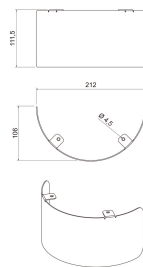

Atlas

Bländskydd BK

Atlas bländskydd, svart.

Bländskydd BK

E-NUMMER	KOD	KG	PRODUKTLINJE
A5ATLD	0.15		Atlas

Bländskydd BK
EC002558

Montering

Konstruktion

Fotometriska data

Ljusfördelning	Asymmetrisk
Ljusuttag	Direkt
Ljusfördelare/spridare	Ingen

Livslängd och kapacitet

Mått

Längd (mm)	212
Bredd (mm)	212
Höjd/djup (mm)	111

Teknisk data