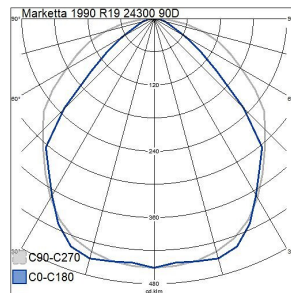

Marketta Universal armatur 160W 4000K 24300lm Dim saknas; IP20; SK I; L70B50 100000h; LED ej utbytbar; Med ljuskälla; CRI>80; Lämplig för genomgående ledning; 5x2.5mm²; Material Stål; Färg vit

1990 R19 24300 90D