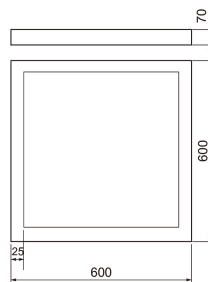

Plano ja Plata

Pinta-asennuskehys GR RAL 7037

Pinta-asennuskehys Plano, Plano Pro ja Plata valaisimille, harmaa.

Pinta-asennuskehys GR RAL 7037

SNRO	KOODI	KG	TUOTESARJA
A2PLKJ	A2PLKJ	2.5	Plano ja Plata

Pinta-asennuskehys GR RAL 7037
EC002557

Mitat

Pituus (mm)	600
Leveys (mm)	600
Korkeus (mm)	70

Sähkötekniset tiedot