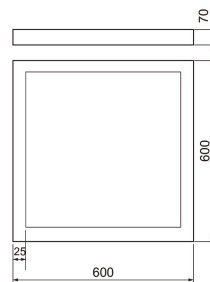

Plano ja Plata

Pinta-asennuskehys BK RAL 9005

Pinta-asennuskehys Plano, Plano Pro ja Plata valaisimille, musta.

Pinta-asennuskehys BK RAL 9005

SNRO	KOODI	KG	TUOTESARJA
A2PLKI	A2PLKI	2.5	Plano ja Plata

Pinta-asennuskehys BK RAL 9005
EC002557

Mitat

Pituus (mm)	600
Leveys (mm)	600
Korkeus (mm)	70

Sähkötekniset tiedot