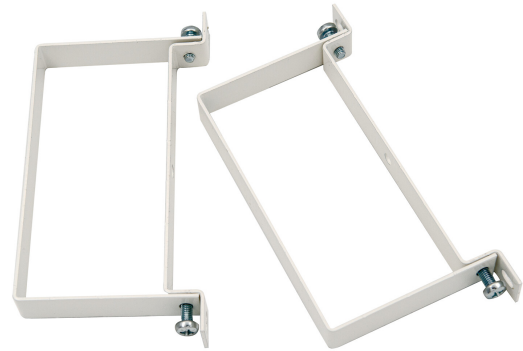

Optimus, Keto Pro Väestönsuojakannakepari

Väestönsuojakannakepari Optimus ja Keto Pro -valaisimille. Varmistaa, että kupu pysyy kannattimien varassa. Sähkönumero: 4338569.

Väestönsuojakannakepari

SNRO	KOODI	KG	TUOTESARJA
A20PKD	A20PKD	0.154	Optimus, Keto Pro

STUL-TAKUU

Väestönsuojakannakepari
EC002557

Asennus

Rakenne

Tarvikkeen/varaosan tyyppi	Muu
Lisätarvike	Kyllä
Varaosaa	Ei
Läpinäkyvä	Ei
Väri	Valkoinen
Materiaali	Ruostumaton teräs

Himmennys ja ohjaus

Valotekniset tiedot

Elinikä ja suorituskyky

Mitat

Pituus (mm)	190
Leveys (mm)	20
Korkeus (mm)	92.5

Sähkötekniset tiedot