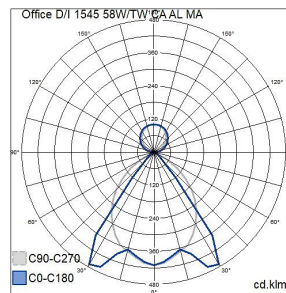

Office DI

1545 58W/TW CA AL MA WH D/I

Pendelarmaturen Office D/I är en serie kontorsarmaturer med delat ljus, där uppljus och nedljus alltid kan styras separat. Flexibla anpassningsmöjligheter tack vare den modulära konstruktionen. Som optik har armaturen ett raster av aluminium och en integrerad opalskärm, som eliminerar irriterande bländning från LED-lamporna och uppnår låg UGR <19. Armaturen levereras med 2 meters anslutningskabel. Användningsområden är skolor och kontor samt andra lokaler som är avsedda för terminalarbete.

Office DI Pendelarmatur 58W 2700K-6500K 7000lm
Dim programmerbar; IP20; IK02; SK I; L80B10
100000h; LED ej utbytbar; Med ljuskälla; CRI>80;
SDCM3; Avslutning; 5x1mm²; Kapsling Stål; Färg vit;
Kupa Plastic matt/satinized

1545 58W/TW CA AL MA WH D/I			
E-NUMMER	KOD	KG	PRODUKTLINJE
	A10FCL-CA	3.3	Office DI