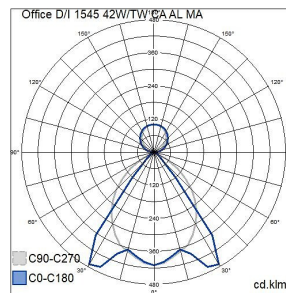

Office DI

1545 42W/TW CA AL MA WH D/I

Pendelarmaturen Office D/I är en serie kontorsarmaturer med delat ljus, där uppljus och nedljus alltid kan styras separat. Flexibla anpassningsmöjligheter tack vare den modulära konstruktionen. Som optik har armaturen ett raster av aluminium och en integrerad opalskärm, som eliminerar irriterande bländning från LED-lamporna och uppnår låg UGR <19. Armaturen levereras med 2 meters anslutningskabel. Användningsområden är skolor och kontor samt andra lokaler som är avsedda för terminalarbete.

Office DI Pendelarmatur 42W 2700K-6500K 5000lm
Dim programmerbar; IP20; IK02; SK I; L80B10
100000h; LED ej utbytbar; Med ljuskälla; CRI>80;
SDCM3; Avslutning; 5x1mm²; Kapsling Stål; Färg vit;
Kupa Plastic matt/satinized

1545 42W/TW CA AL MA WH D/I			
E-NUMMER	KOD	KG	PRODUKTLINJE
	A10FCK-CA	3.3	Office DI