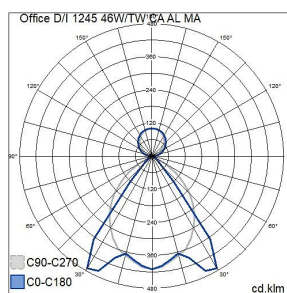

1245 46W/TW CA AL MA WH D/I

E-NUMMER	KOD	KG	PRODUKTLINJE
	A10FCJ-CA	3 kg	Office DI

Montering	
Lämplig för rampmontage	Nej
Anpassad för bildskärmsarbete (EN 12464-1)	Ja
Kapslingsklass (IP)	IP20
Slagtåligghet (IK)	IK02
Armatyr med begränsad ytemperatur "D" (EN 60598-2-24)	Ja
Lämplig för nödbelysning	Nej
Nöddriftsövertakningssystem	Ingen
Typ av kabeldragning	Avslutning
Anslutningsbar ledararea (min) (mm <sup>2</sup> )	1.5
Anslutningsbar ledararea (max) (mm <sup>2</sup> )	2.5
Antal poler	5
Ledararea (mm <sup>2</sup> )	1
Typ anslutning	Övrigt

Mått	
Bredd (mm)	140
Höjd/djup (mm)	60
Längd (mm)	1245

Teknisk data	
Spänningstyp	AC
Märkspänning från (V)	220
Märkspänning till (V)	240
Drivdon	LED-drivdon konstantström
Skyddsklass (IEC 61140)	I
Ljusutbyte (min) (lm/W)	120
Ljusutbyte (max) (lm/W)	120
Lämplig för lampeffekt (min) (W)	46
Lämplig för lampeffekt (max) (W)	46
Max. systemeffekt (W)	46
Ljusutbyte (lm/W)	120
Effektfaktor	0.9