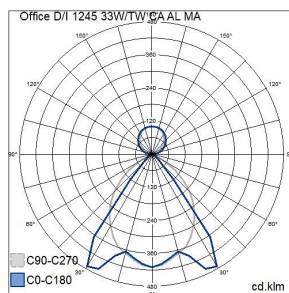

1245 33W/TW CA AL MA WH D/I			
E-NUMMER	KOD	KG	PRODUKTLINJE
	A10FCI-CA	3 kg	Office DI

Montering	
Lämplig för rampmontage	Nej
Anpassad för bildskärmsarbete (EN 12464-1)	Ja
Kapslingsklass (IP)	IP20
Slagtåligghet (IK)	IK02
Armatyr med begränsad ytemperatur "D" (EN 60598-2-24)	Ja
Lämplig för nödbelysning	Nej
Nöddriftsövertakningssystem	Ingen
Typ av kabeldragning	Avslutning
Anslutningsbar ledararea (min) (mm <sup>2</sup> )	1.5
Anslutningsbar ledararea (max) (mm <sup>2</sup> )	2.5
Antal poler	5
Ledararea (mm <sup>2</sup> )	1
Typ anslutning	Övrigt

Mått	
Bredd (mm)	140
Höjd/djup (mm)	60
Längd (mm)	1245

Teknisk data	
Spänningstyp	AC
Märkspänning från (V)	220
Märkspänning till (V)	240
Drivdon	LED-drivdon konstantström
Skyddsklass (IEC 61140)	I
Ljusutbyte (min) (lm/W)	120
Ljusutbyte (max) (lm/W)	120
Lämplig för lampeffekt (min) (W)	33
Lämplig för lampeffekt (max) (W)	33
Max. systemeffekt (W)	33
Ljusutbyte (lm/W)	120
Effektfaktor	0.9