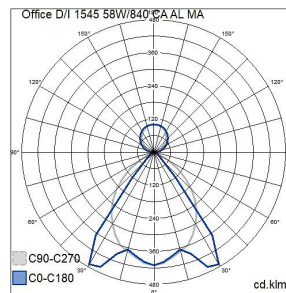

1545 58W/840 CA AL MA WH D/I			
E-NUMMER	KOD	KG	PRODUKTLINJE
	A10FCH-CA	3 kg	Office DI