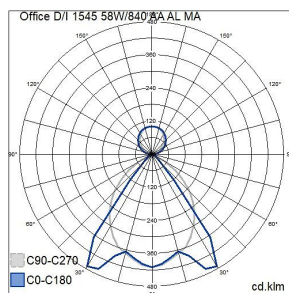

1545 58W/840 AA AL MA WH D/I

E-NUMMER	KOD	KG	PRODUKTLINJE
	A10FCH-AA	3.3	Office DI