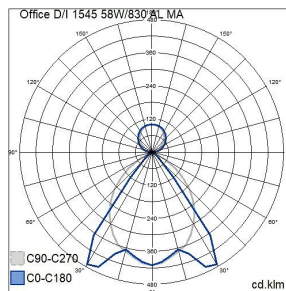

Office DI

1545 58W/830 AL MA WH D/I

Pendelarmaturen Office D/I är en serie kontorsarmaturer med delat ljus, där uppljus och nedljus alltid kan styras separat. Flexibla anpassningsmöjligheter tack vare den modulära konstruktionen. Som optik har armaturen ett raster av aluminium och en integrerad opalskärm, som eliminerar irriterande bländning från LED-lamporna och uppnår låg UGR <19. Armaturen levereras med 2 meters anslutningskabel. Användningsområden är skolor och kontor samt andra lokaler som är avsedda för terminalarbete.

Office DI Pendelarmatur 58W 3000K 7000lm Dim saknas; IP20; IK02; SK I; L80B10 100000h; LED ej utbytbar; Med ljuskälla; CRI>80; SDCM3; Avslutning; 5x1mm²; Kapsling Stål; Färg vit; Kupa Plastic matt/satinized

1545 58W/830 AL MA WH D/I

E-NUMMER	KOD	KG	PRODUKTLINJE
	A10FCG	3.3	Office DI