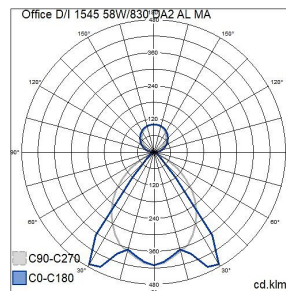

Office DI

1545 58W/830 DA2 AL MA WH D/
I

Pendelarmaturen Office D/I är en serie kontorsarmaturer med delat ljus, där uppljus och nedljus alltid kan styras separat. Flexibla anpassningsmöjligheter tack vare den modulära konstruktionen. Som optik har armaturen ett raster av aluminium och en integrerad opalskärm, som eliminerar irriterande bländning från LED-lamporna och uppnår låg UGR <19. Armaturen levereras med 2 meters anslutningskabel. Användningsområden är skolor och kontor samt andra lokaler som är avsedda för terminalarbete.

Office DI Pendelarmatur 58W 3000K 7000lm Dim DALI-2; Dim programmerbar; Dim med tryckknapp; IP20; IK02; SK I; L80B10 100000h; LED ej utbytbar; Med ljuskälla; CRI>80; SDCM3; Avslutning; 5x1mm²; Kappling Stål; Färg vit; Kupa Plastic matt/satinized

1545 58W/830 DA2 AL MA WH D/I			
E-NUMMER	KOD	KG	PRODUKTLINJE
	A10FCG-DALI	3.3	Office DI