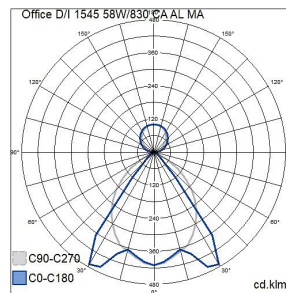

1545 58W/830 CA AL MA WH D/I

E-NUMMER	KOD	KG	PRODUKTLINJE
	A10FCG-CA	3 kg	Office DI

Montering	
Lämplig för rampmontage	Nej
Anpassad för bildskärmsarbete (EN 12464-1)	Ja
Kapslingsklass (IP)	IP20
Slagtålighet (IK)	IK02
Armatyr med begränsad ytemperatur "D" (EN 60598-2-24)	Ja
Lämplig för nödbelysning	Nej
Nöddriftsövertakningssystem	Ingen
Typ av kabeldragning	Avslutning
Anslutningsbar ledararea (min) (mm ²)	1.5
Anslutningsbar ledararea (max) (mm ²)	2.5
Antal poler	5
Ledararea (mm ²)	1
Typ anslutning	Övrigt

Mått	
Bredd (mm)	140
Höjd/djup (mm)	60
Längd (mm)	1545

Teknisk data	
Spänningstyp	AC
Märkspänning från (V)	220
Märkspänning till (V)	240
Drivdon	LED-drivdon konstantström
Skyddsklass (IEC 61140)	I
Ljusutbyte (min) (lm/W)	120
Ljusutbyte (max) (lm/W)	120
Lämplig för lampeffekt (min) (W)	58
Lämplig för lampeffekt (max) (W)	58
Max. systemeffekt (W)	58
Ljusutbyte (lm/W)	120
Effektfaktor	0.9