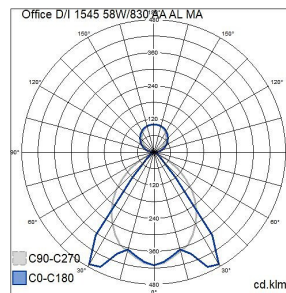

1545 58W/830 AA AL MA WH D/I			
E-NUMMER	KOD	KG	PRODUKTLINJE
	A10FCG-AA	3.3	Office DI