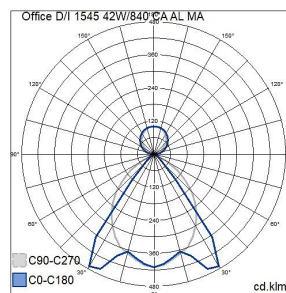

1545 42W/840 CA AL MA WH D/I			
E-NUMMER	KOD	KG	PRODUKTLINJE
	A10FCF-CA	3.3	Office DI