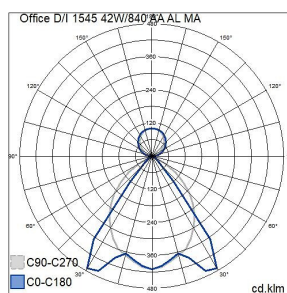

1545 42W/840 AA AL MA WH D/I

E-NUMMER	KOD	KG	PRODUKTLINJE
	A10FCF-AA	3.3	Office DI