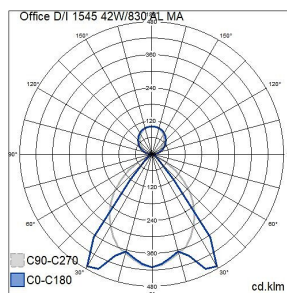

Office DI

1545 42W/830 AL MA WH D/I

Pendelarmaturen Office D/I är en serie kontorsarmaturer med delat ljus, där uppljus och nedljus alltid kan styras separat. Flexibla anpassningsmöjligheter tack vare den modulära konstruktionen. Som optik har armaturen ett raster av aluminium och en integrerad opalskärm, som eliminerar irriterande bländning från LED-lamporna och uppnår låg UGR <19. Armaturen levereras med 2 meters anslutningskabel. Användningsområden är skolor och kontor samt andra lokaler som är avsedda för terminalarbete.

Office DI Pendelarmatur 42W 3000K 5000lm Dim saknas; IP20; IK02; SK I; L80B10 100000h; LED ej utbytbar; Med ljuskälla; CRI>80; SDCM3; Avslutning; 5x1mm²; Kapsling Stål; Färg vit; Kupa Plastic matt/satinized

1545 42W/830 AL MA WH D/I

E-NUMMER	KOD	KG	PRODUKTLINJE
	A10FCE	3.3	Office DI