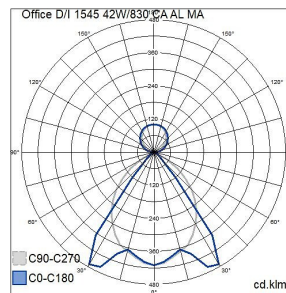

1545 42W/830 CA AL MA WH D/I			
E-NUMMER	KOD	KG	PRODUKTLINJE
	A10FCE-CA	3.3	Office DI