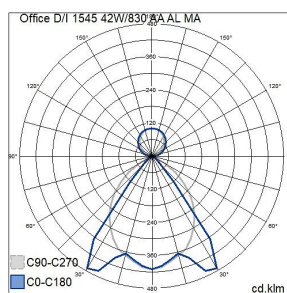

1545 42W/830 AA AL MA WH D/I

E-NUMMER	KOD	KG	PRODUKTLINJE
	A10FCE-AA	3.3	Office DI