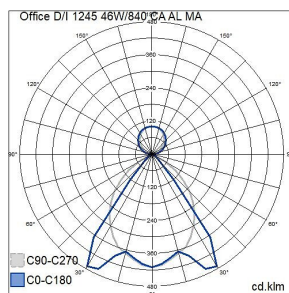

1245 46W/840 CA AL MA WH D/I

E-NUMMER	KOD	KG	PRODUKTLINJE
	A10FCD-CA	3 kg	Office DI

Montering	
Lämplig för rampmontage	Nej
Anpassad för bildskärmsarbete (EN 12464-1)	Ja
Kapslingsklass (IP)	IP20
Slagtålighet (IK)	IK02
Armatyr med begränsad ytemperatur "D" (EN 60598-2-24)	Ja
Lämplig för nödbelysning	Nej
Nöddriftsövertakningssystem	Ingen
Typ av kabeldragning	Avslutning
Anslutningsbar ledararea (min) (mm <sup>2</sup> )	1.5
Anslutningsbar ledararea (max) (mm <sup>2</sup> )	2.5
Antal poler	5
Ledararea (mm <sup>2</sup> )	1
Typ anslutning	Övrigt

Mått	
Bredd (mm)	140
Höjd/djup (mm)	60
Längd (mm)	1245

Teknisk data	
Spänningstyp	AC
Märkspänning från (V)	220
Märkspänning till (V)	240
Drivdon	LED-drivdon konstantström
Skyddsklass (IEC 61140)	I
Ljusutbyte (min) (lm/W)	120
Ljusutbyte (max) (lm/W)	120
Lämplig för lampeffekt (min) (W)	46
Lämplig för lampeffekt (max) (W)	46
Max. systemeffekt (W)	46
Ljusutbyte (lm/W)	120
Effektfaktor	0.9