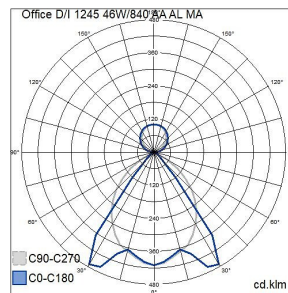

1245 46W/840 AA AL MA WH D/I

E-NUMMER	KOD	KG	PRODUKTLINJE
	A10FCD-AA	3 kg	Office DI

Montering	
Lämplig för rampmontage	Nej
Anpassad för bildskärmsarbete (EN 12464-1)	Ja
Kapslingsklass (IP)	IP20
Slagtålighet (IK)	IK02
Armatyr med begränsad ytemperatur "D" (EN 60598-2-24)	Ja
Lämplig för nödbelysning	Nej
Nöddriftsövertakningssystem	Ingen
Typ av kabeldragning	Avslutning
Anslutningsbar ledararea (min) (mm ²)	1.5
Anslutningsbar ledararea (max) (mm ²)	2.5
Antal poler	5
Ledararea (mm ²)	1
Typ anslutning	Övrigt

Mått	
Bredd (mm)	140
Höjd/djup (mm)	60
Längd (mm)	1245

Teknisk data	
Spänningstyp	AC
Märkspänning från (V)	220
Märkspänning till (V)	240
Drivdon	LED-drivdon konstantström
Skyddsklass (IEC 61140)	I
Ljusutbyte (min) (lm/W)	120
Ljusutbyte (max) (lm/W)	120
Lämplig för lampeffekt (min) (W)	46
Lämplig för lampeffekt (max) (W)	46
Max. systemeffekt (W)	46
Ljusutbyte (lm/W)	120
Effektfaktor	0.9