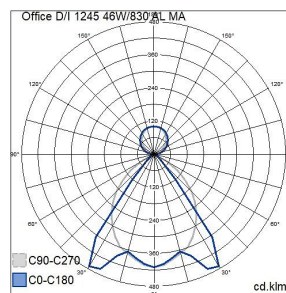

1245 46W/830 AL MA WH D/I			
E-NUMMER	KOD	KG	PRODUKTLINJE
	A10FCC	3 kg	Office DI

Montering	
Lämplig för rampmontage	Nej
Anpassad för bildskärmsarbete (EN 12464-1)	Ja
Kapslingsklass (IP)	IP20
Slagtålighet (IK)	IK02
Armatyr med begränsad ytemperatur "D" (EN 60598-2-24)	Ja
Lämplig för nödbelysning	Nej
Nöddriftsövervakningssystem	Ingen
Typ av kabeldragning	Avslutning
Anslutningsbar ledararea (min) (mm ²)	1.5
Anslutningsbar ledararea (max) (mm ²)	2.5
Antal poler	5
Ledararea (mm ²)	1
Typ anslutning	Övrigt

Mått	
Bredd (mm)	140
Höjd/djup (mm)	60
Längd (mm)	1245

Teknisk data	
Spänningstyp	AC
Märkspänning från (V)	220
Märkspänning till (V)	240
Drivdon	LED-drivdon konstantström
Skyddsklass (IEC 61140)	I
Ljusutbyte (min) (lm/W)	120
Ljusutbyte (max) (lm/W)	120
Lämplig för lampeffekt (min) (W)	46
Lämplig för lampeffekt (max) (W)	46
Max. systemeffekt (W)	46
Ljusutbyte (lm/W)	120
Effektfaktor	0.9