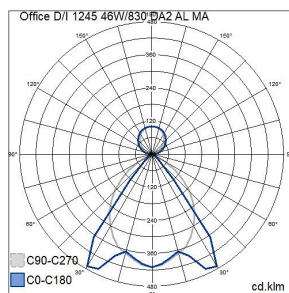

1245 46W/830 DA2 AL MA WH D/I

E-NUMMER	KOD	KG	PRODUKTLINJE
	A10FCC-DALI	3 kg	Office DI