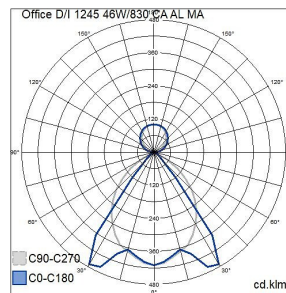

1245 46W/830 CA AL MA WH D/I			
E-NUMMER	KOD	KG	PRODUKTLINJE
	A10FCC-CA	3 kg	Office DI

Montering	
Lämplig för rampmontage	Nej
Anpassad för bildskärmsarbete (EN 12464-1)	Ja
Kapslingsklass (IP)	IP20
Slagtålighet (IK)	IK02
Armatyr med begränsad ytemperatur "D" (EN 60598-2-24)	Ja
Lämplig för nödbelysning	Nej
Nöddriftsövertakningssystem	Ingen
Typ av kabeldragning	Avslutning
Anslutningsbar ledararea (min) (mm ²)	1.5
Anslutningsbar ledararea (max) (mm ²)	2.5
Antal poler	5
Ledararea (mm ²)	1
Typ anslutning	Övrigt

Mått	
Bredd (mm)	140
Höjd/djup (mm)	60
Längd (mm)	1245

Teknisk data	
Spänningstyp	AC
Märkspänning från (V)	220
Märkspänning till (V)	240
Drivdon	LED-drivdon konstantström
Skyddsklass (IEC 61140)	I
Ljusutbyte (min) (lm/W)	120
Ljusutbyte (max) (lm/W)	120
Lämplig för lampeffekt (min) (W)	46
Lämplig för lampeffekt (max) (W)	46
Max. systemeffekt (W)	46
Ljusutbyte (lm/W)	120
Effektfaktor	0.9