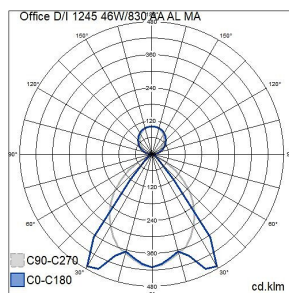

1245 46W/830 AA AL MA WH D/I

E-NUMMER	KOD	KG	PRODUKTLINJE
	A10FCC-AA	3 kg	Office DI

Montering	
Lämplig för rampmontage	Nej
Anpassad för bildskärmsarbete (EN 12464-1)	Ja
Kapslingsklass (IP)	IP20
Slagtålighet (IK)	IK02
Armatyr med begränsad ytemperatur "D" (EN 60598-2-24)	Ja
Lämplig för nödbelysning	Nej
Nöddriftsövertakningssystem	Ingen
Typ av kabeldragning	Avslutning
Anslutningsbar ledararea (min) (mm ²)	1.5
Anslutningsbar ledararea (max) (mm ²)	2.5
Antal poler	5
Ledararea (mm ²)	1
Typ anslutning	Övrigt

Mått	
Bredd (mm)	140
Höjd/djup (mm)	60
Längd (mm)	1245

Teknisk data	
Spänningstyp	AC
Märkspänning från (V)	220
Märkspänning till (V)	240
Drivdon	LED-drivdon konstantström
Skyddsklass (IEC 61140)	I
Ljusutbyte (min) (lm/W)	120
Ljusutbyte (max) (lm/W)	120
Lämplig för lampeffekt (min) (W)	46
Lämplig för lampeffekt (max) (W)	46
Max. systemeffekt (W)	46
Ljusutbyte (lm/W)	120
Effektfaktor	0.9