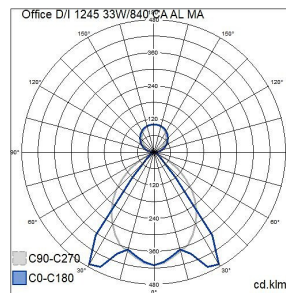

1245 33W/840 CA AL MA WH D/I

E-NUMMER	KOD	KG	PRODUKTLINJE
	A10FCB-CA	3 kg	Office DI

Montering	
Lämplig för rampmontage	Nej
Anpassad för bildskärmsarbete (EN 12464-1)	Ja
Kapslingsklass (IP)	IP20
Slagtålighet (IK)	IK02
Armatyr med begränsad ytemperatur "D" (EN 60598-2-24)	Ja
Lämplig för nödbelysning	Nej
Nöddriftsövertakningssystem	Ingen
Typ av kabeldragning	Avslutning
Anslutningsbar ledararea (min) (mm ²)	1.5
Anslutningsbar ledararea (max) (mm ²)	2.5
Antal poler	5
Ledararea (mm ²)	1
Typ anslutning	Övrigt

Mått	
Bredd (mm)	140
Höjd/djup (mm)	60
Längd (mm)	1245

Teknisk data	
Spänningstyp	AC
Märkspänning från (V)	220
Märkspänning till (V)	240
Drivdon	LED-drivdon konstantström
Skyddsklass (IEC 61140)	I
Ljusutbyte (min) (lm/W)	120
Ljusutbyte (max) (lm/W)	120
Lämplig för lampeffekt (min) (W)	33
Lämplig för lampeffekt (max) (W)	33
Max. systemeffekt (W)	33
Ljusutbyte (lm/W)	120
Effektfaktor	0.9