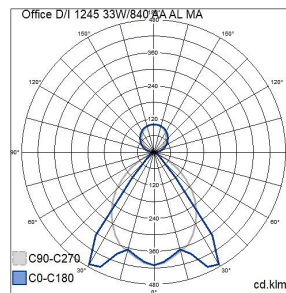

Office DI

1245 33W/840 AA AL MA WH D/I

Pendelarmaturen Office D/I är en serie kontorsarmaturer med delat ljus, där uppljus och nedljus alltid kan styras separat. Flexibla anpassningsmöjligheter tack vare den modulära konstruktionen. Som optik har armaturen ett raster av aluminium och en integrerad opalskärm, som eliminerar irriterande bländning från LED-lamporna och uppnår låg UGR <19. Armaturen levereras med 2 meters anslutningskabel. Användningsområden är skolor och kontor samt andra lokaler som är avsedda för terminalarbete.

Office DI Pendelarmatur 33W 4000K 4000lm Dim programmerbar; IP20; IK02; SK I; L80B10 100000h; LED ej utbytbar; Med ljuskälla; CRI>80; SDCM3; Avslutning; 5x1mm²; Kapsling Stål; Färg vit; Kupa Plastic matt/satinized

1245 33W/840 AA AL MA WH D/I

E-NUMMER	KOD	KG	PRODUKTLINJE
	A10FCB-AA	3 kg	Office DI