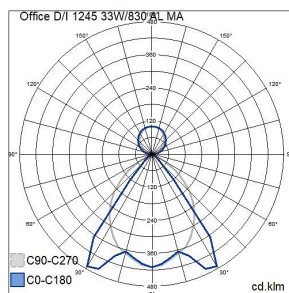

1245 33W/830 AL MA WH D/I

E-NUMMER	KOD	KG	PRODUKTLINJE
	A10FCA	3 kg	Office DI

Montering	
Lämplig för rampmontage	Nej
Anpassad för bildskärmsarbete (EN 12464-1)	Ja
Kapslingsklass (IP)	IP20
Slagtålighet (IK)	IK02
Armatyr med begränsad ytemperatur "D" (EN 60598-2-24)	Ja
Lämplig för nödbelysning	Nej
Nöddriftsövertakningssystem	Ingen
Typ av kabeldragning	Avslutning
Anslutningsbar ledararea (min) (mm ²)	1.5
Anslutningsbar ledararea (max) (mm ²)	2.5
Antal poler	5
Ledararea (mm ²)	1
Typ anslutning	Övrigt

Mått	
Bredd (mm)	140
Höjd/djup (mm)	60
Längd (mm)	1245

Teknisk data	
Spänningstyp	AC
Märkspänning från (V)	220
Märkspänning till (V)	240
Drivdon	LED-drivdon konstantström
Skyddsklass (IEC 61140)	I
Ljusutbyte (min) (lm/W)	120
Ljusutbyte (max) (lm/W)	120
Lämplig för lampeffekt (min) (W)	33
Lämplig för lampeffekt (max) (W)	33
Max. systemeffekt (W)	33
Ljusutbyte (lm/W)	120
Effektfaktor	0.9